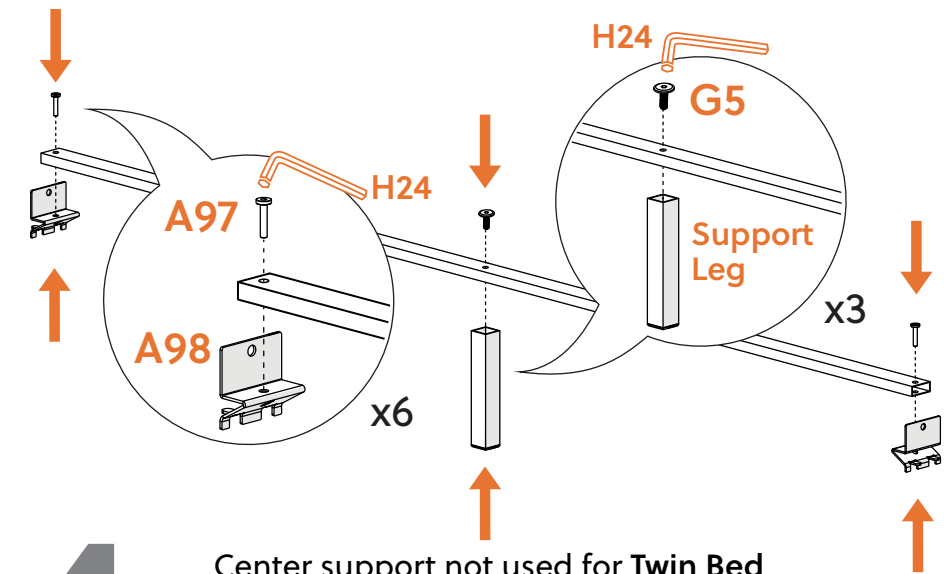

Deze tas bevat kleine onderdelen die verstikkingsgevaar opleveren voor kinderen onder de 3 jaar. Deze onderdelen zijn voor volwassen montage alleen en moet permanent worden bevestigd aan de meubilair. Alle ongebruikte onderdelen moeten op de juiste manier worden weggegooid.

COMPONENTS

2

Attach this end to headboard
Fije este extremo a la cabecera
Fixez cette extrémité à la tête de lit
Bevestig dit uiteinde aan het hoofdeinde

4

Center support not used for Twin Bed
 Soporte central no utilizado para cama Twin
 Support central non utilisé pour Twin Bed
 Middensteun niet gebruikt voor Twin Bed