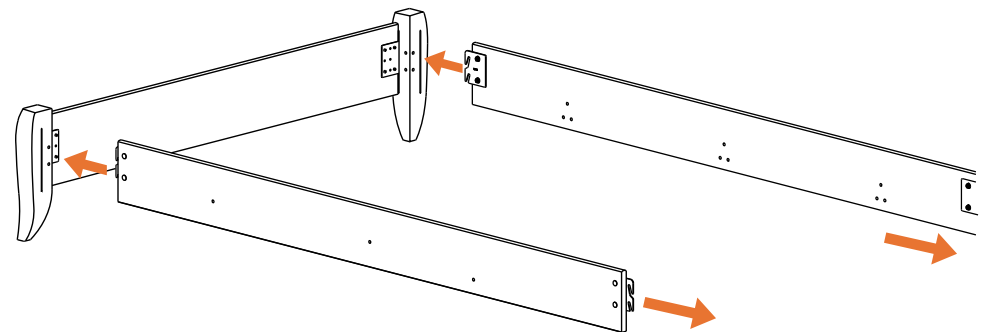

Attach this end to headboard
Fije este extremo a la cabecera
Fixez cette extrémité à la tête de lit
Bevestig dit uiteinde aan het hoofdeinde