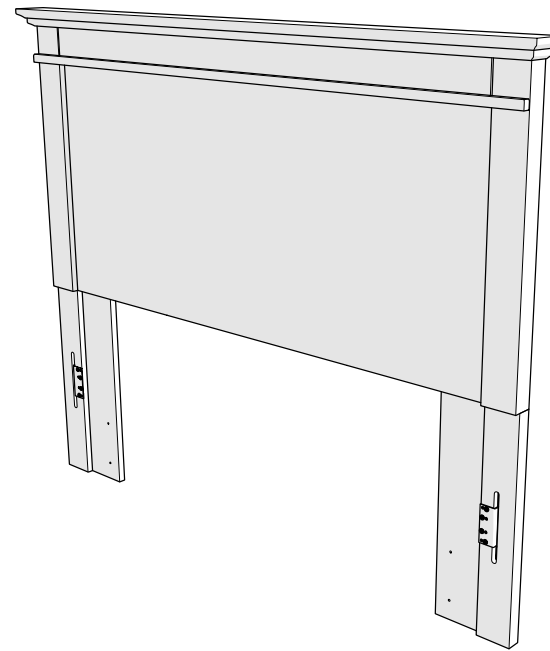

ASSEMBLY INSTRUCTIONS FOR:

HEADBOARD

SIGNATURE DESIGN BY **ASHLEY**®

BUST OUT
REQUIRED TOOL

PART # 10556015 (04/30/26)

Remove screws if present
Retire los tornillos si están presentes
Retirez les vis si elles sont présentes
Verwijder eventuele schroeven