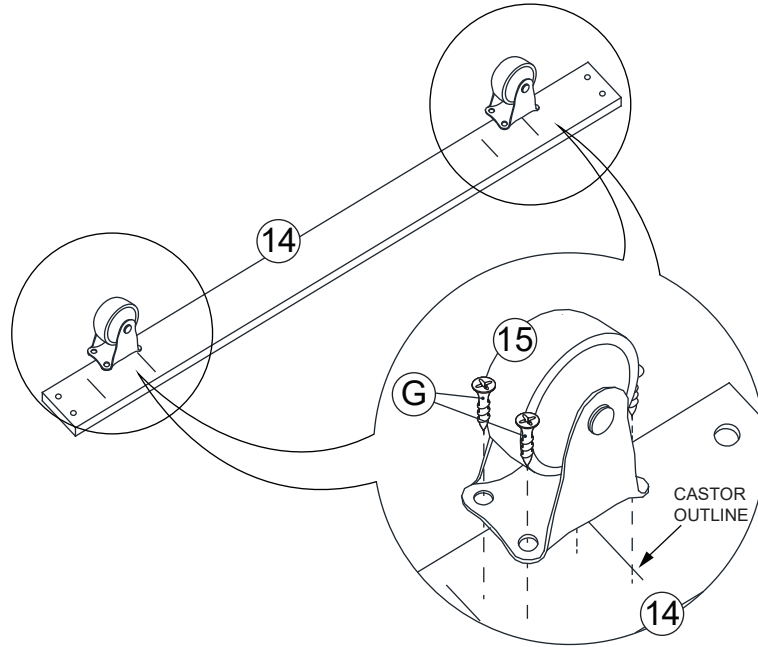

Assembly Instruction For / Instructions de montage pour Arden Twin Daybed with Trundle / Lit de jour double Arden avec lit gigogne UB-19290-7-DB

STEP 8
Étape 8