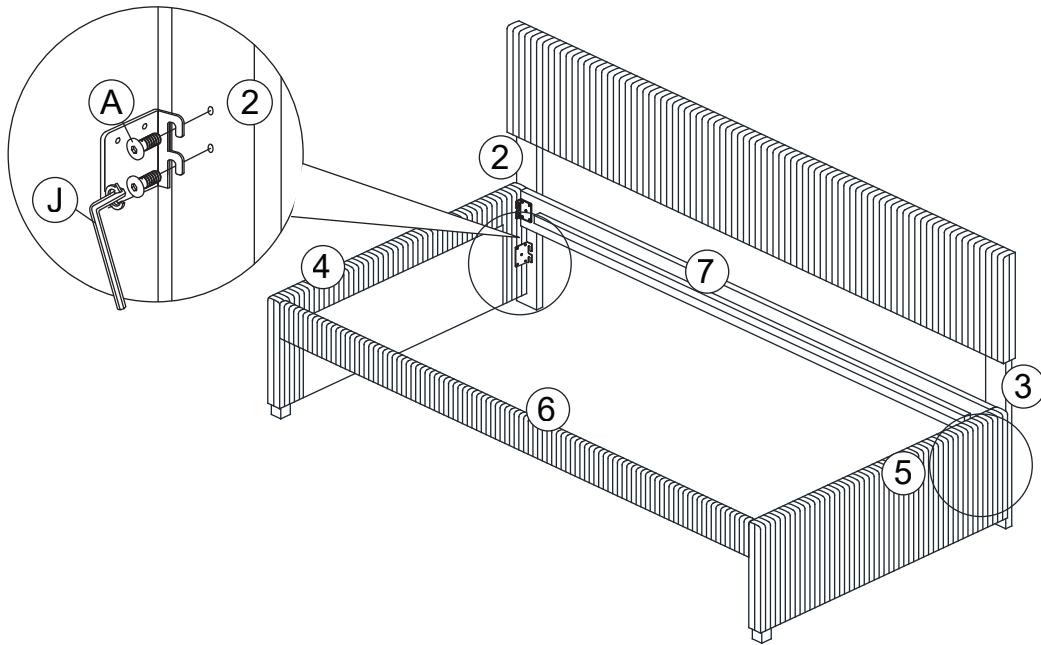

Assembly Instruction For / Instructions de montage pour Arden Twin Daybed with Trundle / Lit de jour double Arden avec lit gigogne UB-19290-7-DB

STEP 4
Étape 4