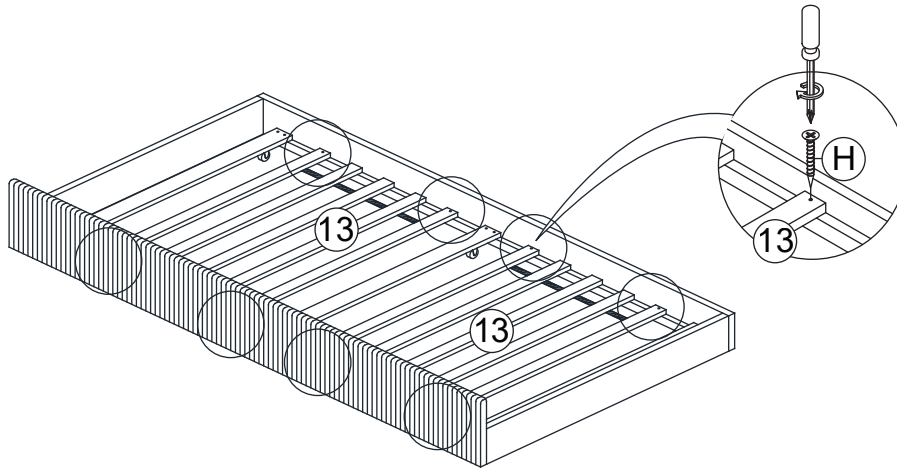

Assembly Instruction For / Instructions de montage pour Arden Twin Daybed with Trundle / Lit de jour double Arden avec lit gigogne UB-19290-7-DB

STEP 8
Étape 8

STEP 9
Étape 9

Assembly Instruction For / Instructions de montage pour Arden Twin Daybed with Trundle / Lit de jour double Arden avec lit gigogne UB-19290-7-DB

STEP 10
Étape 10

STEP 11
Étape 11

STEP 12
Étape 12
COMPLETED