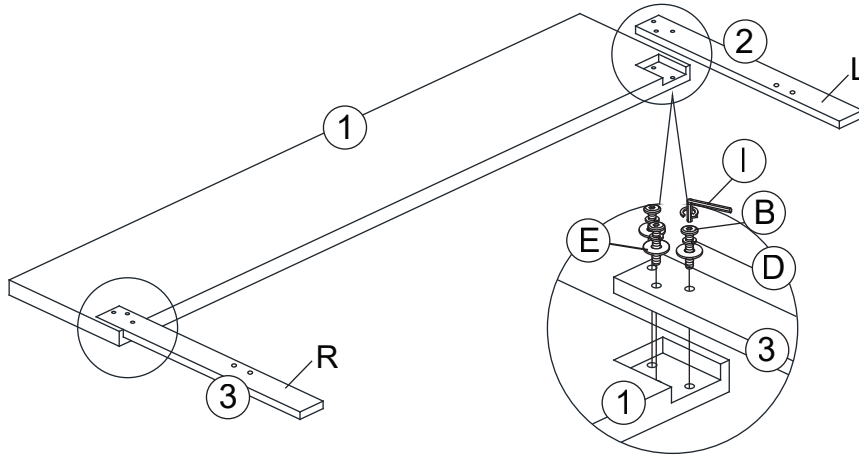

Assembly Instruction For / Instructions de montage pour Arden Twin Daybed with Trundle / Lit de jour double Arden avec lit gigogne UB-19290-7-DB

STEP 1
Étape 1