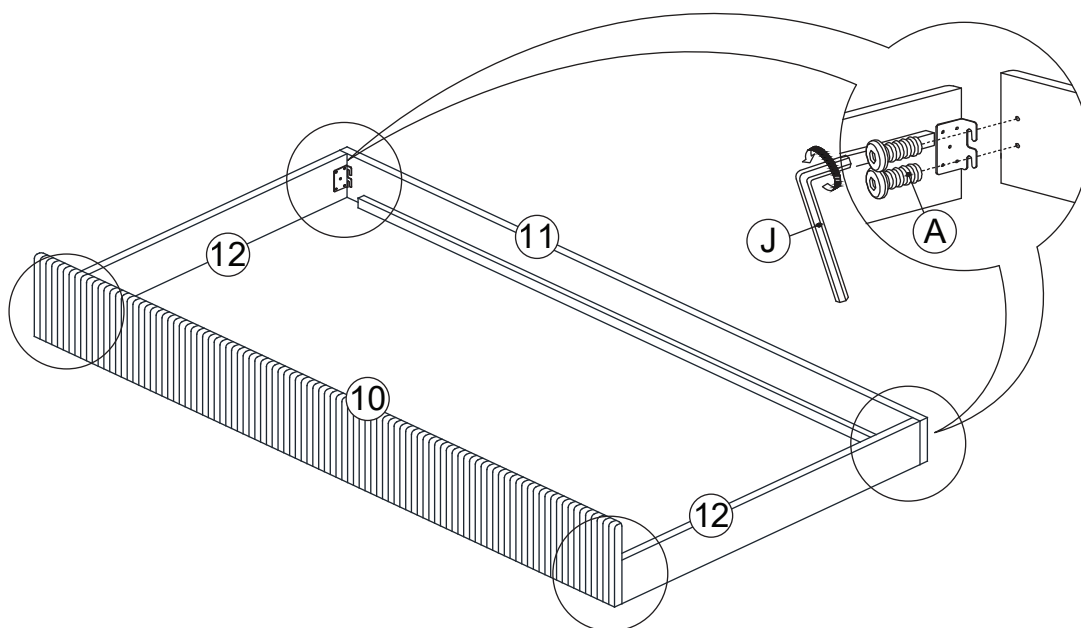

PART LIST / LISTE DES PIÈCES				HARDWARE LIST			
NO.	PART DESC	CODE	Q'TY	NO.	HARDWARE DESC	CODE	Q'TY
1	BACK PANEL / PANNEAU ARRIÈRE	PUB-19290 -7-HBPNL	1	A	 JCBB SCREW (M8 x 20MM)	PUB-19290 -7-HW	20
2	BACK PANEL LEG (L) PANNEAU ARRIÈRE PIED (L)	PUB-19290 -7-HBLEGL	1	B	 JCBC SCREW (M6 x 40MM)		8
3	BACK PANEL LEG (R) / PANNEAU ARRIÈRE PIED (R)	PUB-19290 -7-HBLEGR	1	C	 JCBC SCREW (M6 x 50MM)		12
4	SIDE PANEL (L) PANNEAU LATÉRAL (L)	PUB-19290 -7-SPNLL	1	D	 SPRING WASHER (M6 x 12MM)		18
5	SIDE PANEL (R) PANNEAU LATÉRAL (R)	PUB-19290 -7-SPNLR	1	E	 FLAT WASHER (M6 x 19MM)		6
6	FRONT SIDE RAIL WITH FABRIC / RACCORD LATÉRAL AVANT AVEC TISSU	PUB-19290 -7-SRL	1	F	 FLAT WASHER (M6 x 13MM)		12
7	BACK SIDE RAIL WITH BLACK NON-WOVEN AND METAL HOOK / RAIL ARRIÈRE AVEC CROCHET EN MÉTAL ET RÉSISTANT NOIR "CROCHET EN MÉTAL"	PUB-19290 -7-HBSTR	1	G	 CSK C/B SCREW (M4 x 16MM)		24
8	LEG / JAMBE	PUB-19290 -7-LEG	2	H	 CSK C/B SCREW (M4 x 32MM)		16
9	ROLL SLAT (7PCS/ROLL) LAME ENROULÉE (7 PIÈCES/ROULEAU)	PUB-19290 -7-SLT	2	I	 M4 ALLEN KEY (LONG)		1
10	TRUNDLE FRONT RAIL WITH FABRIC / RALLONGE AVANT DE LIT GIGOTABLE AVEC TISSU	PUB-19290 -7-TDF	1	J	 M5 ALLEN KEY (SHORT)		1
11	TRUNDLE BACK RAIL WITH BLACK NON-WOVEN / RALLONGE DE LIT GIGOGNE AVEC TISSU NOIR NON TISSÉ	PUB-19290 -7-TDB	1				
12	TRUNDLE SIDE RAIL WITH BLACK NON-WOVEN AND METAL HOOK / RIAL LATÉRAL AVEC TISSU NOIR NON TISSÉ ET CROCHET EN MÉTAL	PUB-19290 -7-TDSPNL	2				
13	TRUNDLE SLATS (5PCS/ROLL) / LATTES DE LIT GIGOTANT (5 PIÈCES/ROULEAU)	PUB-19290 -7-TDSL	2				
14	SLAT SUPPORT / SUPPORT DE LAME	PUB-19290 -7-TDSPL	3				
15	CASTOR / CASTOR	PUB-19290 -7-CAS	6				

STEP 4
Étape 4

STEP 5
Étape 5

Assembly Instruction For / Instructions de montage pour Arden Twin Daybed with Trundle / Lit de jour double Arden avec lit gigogne UB-19290-7-DB

STEP 6
Étape 6

STEP 7
Étape 7