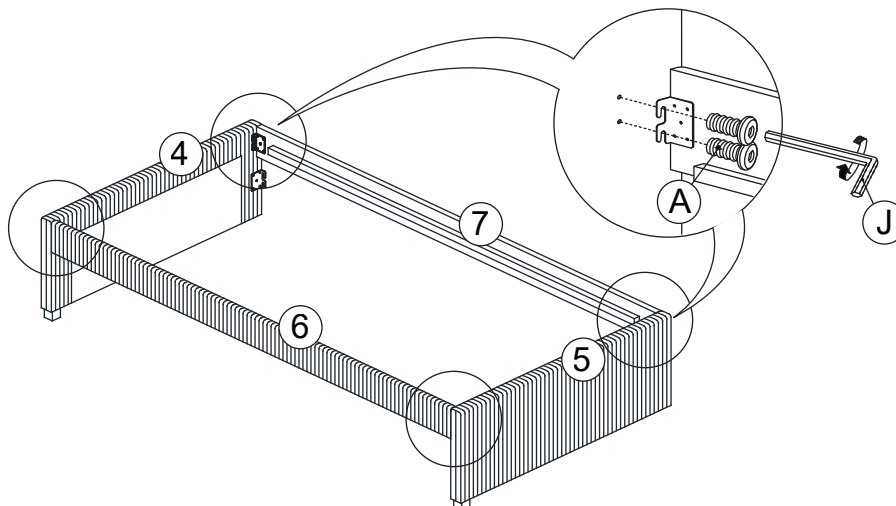

PART LIST / LISTE DES PIÈCES				HARDWARE LIST			
NO.	PART DESC	CODE	Q'TY	NO.	HARDWARE DESC	CODE	Q'TY
1	BACK PANEL / PANNEAU ARRIÈRE	PUB-19290 -7-HBPNL	1	A	 JCBB SCREW (M8 x 20MM)	PUB-19290 -7-HW	20
2	BACK PANEL LEG (L) PANNEAU ARRIÈRE PIED (L)	PUB-19290 -7-HBLEGL	1	B	 JCBC SCREW (M6 x 40MM)		8
3	BACK PANEL LEG (R) / PANNEAU ARRIÈRE PIED (R)	PUB-19290 -7-HBLEGR	1	C	 JCBC SCREW (M6 x 50MM)		12
4	SIDE PANEL (L) PANNEAU LATÉRAL (L)	PUB-19290 -7-SPNLL	1	D	 SPRING WASHER (M6 x 12MM)		18
5	SIDE PANEL (R) PANNEAU LATÉRAL (R)	PUB-19290 -7-SPNLR	1	E	 FLAT WASHER (M6 x 19MM)		6
6	FRONT SIDE RAIL WITH FABRIC / RACCORD LATÉRAL AVANT AVEC TISSU	PUB-19290 -7-SRL	1	F	 FLAT WASHER (M6 x 13MM)		12
7	BACK SIDE RAIL WITH BLACK NON-WOVEN AND METAL HOOK / RAIL ARRIÈRE AVEC CROCHET EN MÉTAL ET RÉSISTANT NOIR "CROCHET EN MÉTAL"	PUB-19290 -7-HBSTR	1	G	 CSK C/B SCREW (M4 x 16MM)		24
8	LEG / JAMBE	PUB-19290 -7-LEG	2	H	 CSK C/B SCREW (M4 x 32MM)		16
9	ROLL SLAT (7PCS/ROLL) LAME ENROULÉE (7 PIÈCES/ROULEAU)	PUB-19290 -7-SLT	2	I	 M4 ALLEN KEY (LONG)		1
10	TRUNDLE FRONT RAIL WITH FABRIC / RALLONGE AVANT DE LIT GIGOTABLE AVEC TISSU	PUB-19290 -7-TDF	1	J	 M5 ALLEN KEY (SHORT)		1
11	TRUNDLE BACK RAIL WITH BLACK NON-WOVEN / RALLONGE DE LIT GIGOGNE AVEC TISSU NOIR NON TISSÉ	PUB-19290 -7-TDB	1				
12	TRUNDLE SIDE RAIL WITH BLACK NON-WOVEN AND METAL HOOK / RIAL LATÉRAL AVEC TISSU NOIR NON TISSÉ ET CROCHET EN MÉTAL	PUB-19290 -7-TDSPNL	2				
13	TRUNDLE SLATS (5PCS/ROLL) / LATTES DE LIT GIGOTANT (5 PIÈCES/ROULEAU)	PUB-19290 -7-TDSL	2				
14	SLAT SUPPORT / SUPPORT DE LAME	PUB-19290 -7-TDSPL	3				
15	CASTOR / CASTOR	PUB-19290 -7-CAS	6				

Assembly Instruction For / Instructions de montage pour Arden Twin Daybed with Trundle / Lit de jour double Arden avec lit gigogne UB-19290-7-DB

STEP 1
Étape 1

STEP 2
Étape 2

STEP 3
Étape 3

Assembly Instruction For / Instructions de montage pour Arden Twin Daybed with Trundle / Lit de jour double Arden avec lit gigogne UB-19290-7-DB