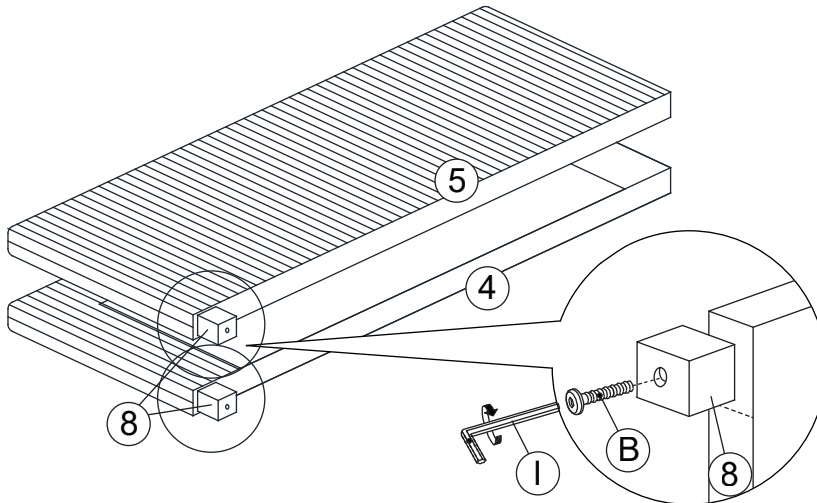

STEP 2
Étape 2