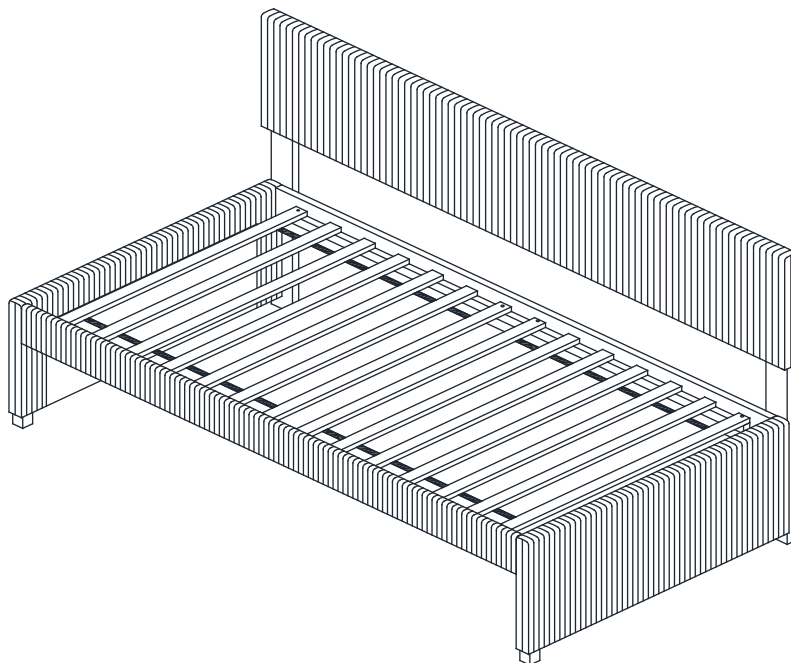

PART LIST / LISTE DES PIÈCES				HARDWARE LIST			
NO.	PART DESC	CODE	Q'TY	NO.	HARDWARE DESC	CODE	Q'TY
1	BACK PANEL / PANNEAU ARRIÈRE	PUB-19290 -7-HBPNL	1	A	 JCBB SCREW (M8 x 20MM)	PUB-19290 -7-HW	20
2	BACK PANEL LEG (L) PANNEAU ARRIÈRE PIED (L)	PUB-19290 -7-HBLEGL	1	B	 JCBC SCREW (M6 x 40MM)		8
3	BACK PANEL LEG (R) / PANNEAU ARRIÈRE PIED (R)	PUB-19290 -7-HBLEGR	1	C	 JCBC SCREW (M6 x 50MM)		12
4	SIDE PANEL (L) PANNEAU LATÉRAL (L)	PUB-19290 -7-SPNLL	1	D	 SPRING WASHER (M6 x 12MM)		18
5	SIDE PANEL (R) PANNEAU LATÉRAL (R)	PUB-19290 -7-SPNLR	1	E	 FLAT WASHER (M6 x 19MM)		6
6	FRONT SIDE RAIL WITH FABRIC / RACCORD LATÉRAL AVANT AVEC TISSU	PUB-19290 -7-SRL	1	F	 FLAT WASHER (M6 x 13MM)		12
7	BACK SIDE RAIL WITH BLACK NON-WOVEN AND METAL HOOK / RAIL ARRIÈRE AVEC CROCHET EN MÉTAL ET RÉSISTANT NOIR "CROCHET EN MÉTAL"	PUB-19290 -7-HBSTR	1	G	 CSK C/B SCREW (M4 x 16MM)		24
8	LEG / JAMBE	PUB-19290 -7-LEG	2	H	 CSK C/B SCREW (M4 x 32MM)		16
9	ROLL SLAT (7PCS/ROLL) LAME ENROULÉE (7 PIÈCES/ROULEAU)	PUB-19290 -7-SLT	2	I	 M4 ALLEN KEY (LONG)		1
10	TRUNDLE FRONT RAIL WITH FABRIC / RALLONGE AVANT DE LIT GIGOTABLE AVEC TISSU	PUB-19290 -7-TDF	1	J	 M5 ALLEN KEY (SHORT)		1
11	TRUNDLE BACK RAIL WITH BLACK NON-WOVEN / RALLONGE DE LIT GIGOGNE AVEC TISSU NOIR NON TISSÉ	PUB-19290 -7-TDB	1				
12	TRUNDLE SIDE RAIL WITH BLACK NON-WOVEN AND METAL HOOK / RIAL LATÉRAL AVEC TISSU NOIR NON TISSÉ ET CROCHET EN MÉTAL	PUB-19290 -7-TDSPNL	2				
13	TRUNDLE SLATS (5PCS/ROLL) / LATTES DE LIT GIGOTANT (5 PIÈCES/ROULEAU)	PUB-19290 -7-TDSL	2				
14	SLAT SUPPORT / SUPPORT DE LAME	PUB-19290 -7-TDSPL	3				
15	CASTOR / CASTOR	PUB-19290 -7-CAS	6				

STEP 4
Étape 4

STEP 5
Étape 5

Assembly Instruction For / Instructions de montage pour Arden Twin Daybed with Trundle / Lit de jour double Arden avec lit gigogne UB-19290-7-DB

STEP 6
Étape 6

STEP 7
Étape 7