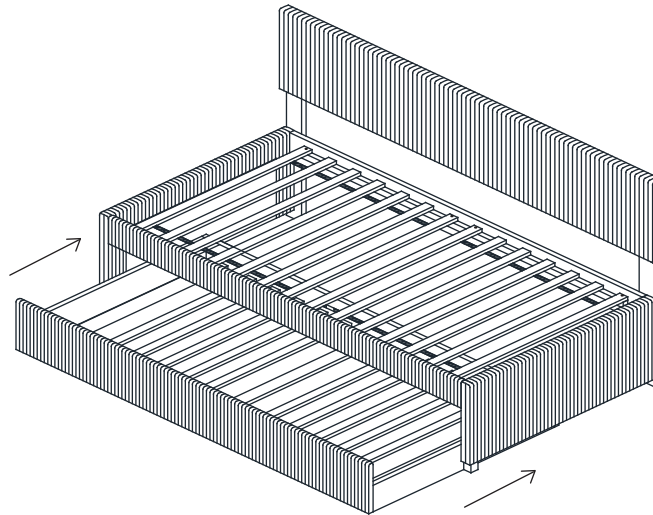

Assembly Instruction For / Instructions de montage pour Arden Twin Daybed with Trundle / Lit de jour double Arden avec lit gigogne UB-19290-7-DB

STEP 8
Étape 8

STEP 9
Étape 9

Assembly Instruction For / Instructions de montage pour Arden Twin Daybed with Trundle / Lit de jour double Arden avec lit gigogne UB-19290-7-DB

STEP 10
Étape 10

STEP 11
Étape 11

STEP 12
Étape 12
COMPLETED