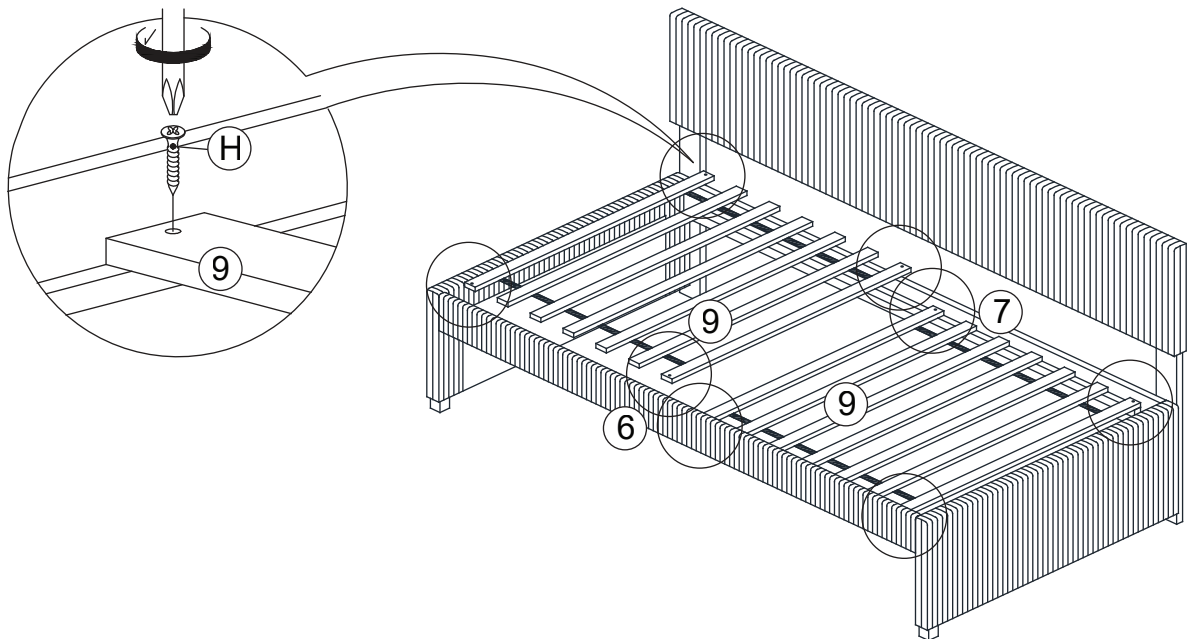

STEP 5
Étape 5