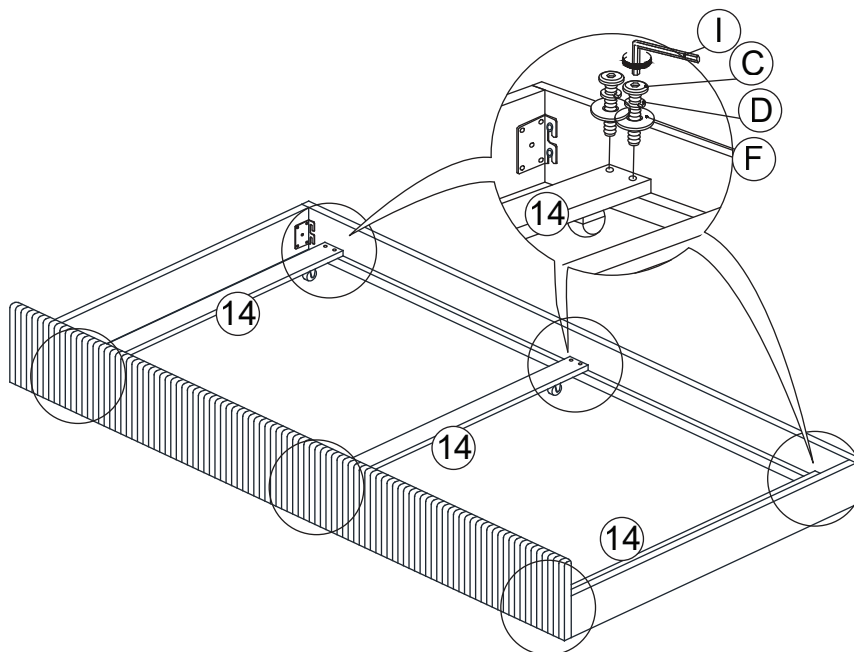

STEP 9
Étape 9